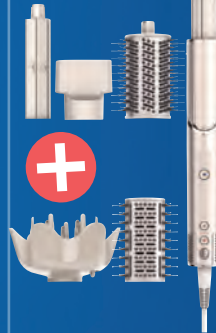

Shark NINJA
HD424SLEU FlexStyle

Lockenstyler

• Warmluft
• 3 Gebläse- & 3 Temperaturstufen
• Kaltstufe
• Aufsätze: Lockenaufsätze, Ovalbürste, Konzentrator & Aufbewahrungsbbeutel, zusätzlich: Paddelbürste & Diffusor