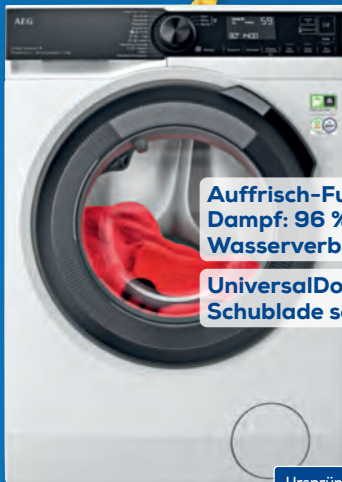

599,-

19% MWST. GESCHENKT AUF VIELE GROSSGERÄTE VON AEG.¹⁾

Feier mit uns! Vom 24.04. bis 05.05.2024

Viele weitere Geräte dieser Aktion findest Du auch online:

kWh/100l: **49**
Liter/Wäsche: **46**

Auffrisch-Funktion mit Dampf: 96 % weniger Wasserverbrauch