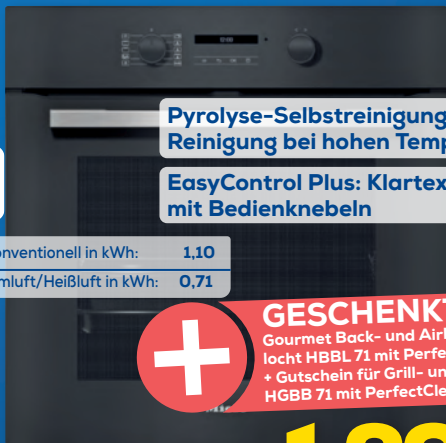

Pyrolyse-Selbstreinigung: autom. Reinigung bei hohen Temperaturen

EasyControl Plus: Klartextdisplay mit Bedienknobeln

+ GESCHENKT
Gourmet Back- und AirFry-Blech geliefert HBBL 71 mit PerfectClean (99 €)
+ Gutschein für Grill- und Bratblech HGBB 71 mit PerfectClean (99 €)

1.299,-

Miele H 2766-1 BP 125 Edition²⁾
Einbau-Backofen

9 Betriebsarten inkl. Grill • SoftOpen & SoftClose • CleanGlass-Backofentür • Miele@home³⁾: clever vernetzt für mehr Möglichkeiten • FlexiClip-Vollauszug, 1 Universal-/1 Backblech mit PerfectClean, 1 Back-/Bratrost, 1 Paar Aufnahmegitter • Maße (H x B x T): 59,6 x 59,5 x 56,8 cm

INDUKTION